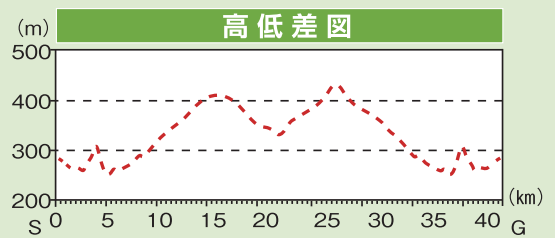

※スタート直後、フィニッシュ直前は、急坂です。  
 ※未舗装による段差・狭小・急カーブにご注意ください。

■：給水所    ♀♂：トイレ    🚑：救護所  
 ※給水所は約5kmごと